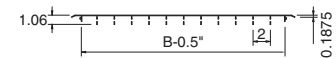

IMPERIAL REGISTERS AND GRILLES

www.imperialgroup.ca

TRUSSTEEL FLOOR GRILLES — BROWN (cont'd)

ITEM #	MODEL	SIZE (")	COLOUR	CTN/QTY
702053	RG1159	6 × 30	Brown	5
702054	RG1184	8 × 10	Brown	5
702055	RG1191	8 × 12	Brown	5
702056	RG1199	8 × 14	Brown	5
702057	RG1208	8 × 16	Brown	5
702058	RG1214	8 × 18	Brown	5
702059	RG1219	8 × 20	Brown	5
702060	RG1229	8 × 24	Brown	5
702061	RG1246	8 × 30	Brown	5
702062	RG0620	10 × 10	Brown	5
702063	RG0625	10 × 12	Brown	5
702064	RG0631	10 × 14	Brown	5
702065	RG0637	10 × 16	Brown	5
702067	RG0647	10 × 20	Brown	5
702068	RG0657	10 × 24	Brown	5
702069	RG0673	10 × 30	Brown	5
702070	RG0684	12 × 12	Brown	5
702071	RG0690	12 × 14	Brown	5
702072	RG0695	12 × 16	Brown	5
702073	RG0700	12 × 18	Brown	1
702074	RG0706	12 × 20	Brown	1
702075	RG0716	12 × 24	Brown	5
702076	RG0732	12 × 30	Brown	1
702077	RG0743	14 × 14	Brown	1
702078	RG0748	14 × 16	Brown	1
702079	RG0754	14 × 18	Brown	1
702080	RG0759	14 × 20	Brown	1
702081	RG0769	14 × 24	Brown	1
702082	RG0785	14 × 30	Brown	1
702085	RG0796	16 × 16	Brown	1
702087	RG0806	16 × 20	Brown	1
702089	RG0816	16 × 24	Brown	1

Standard

Side View