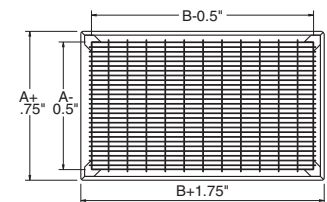

IMPERIAL REGISTERS AND GRILLES

www.imperialgroup.ca

TRUSSTEEL FLOOR GRILLES — BROWN (cont'd)

ITEM #	MODEL	SIZE (")	COLOUR	CTN/QTY
702053	RG1159	6 × 30	Brown	5
702054	RG1184	8 × 10	Brown	5
702055	RG1191	8 × 12	Brown	5
702056	RG1199	8 × 14	Brown	5
702057	RG1208	8 × 16	Brown	5
702058	RG1214	8 × 18	Brown	5
702059	RG1219	8 × 20	Brown	5
702060	RG1229	8 × 24	Brown	5
702061	RG1246	8 × 30	Brown	5
702062	RG0620	10 × 10	Brown	5
702063	RG0625	10 × 12	Brown	5
702064	RG0631	10 × 14	Brown	5
702065	RG0637	10 × 16	Brown	5
702067	RG0647	10 × 20	Brown	5
702068	RG0657	10 × 24	Brown	5
702069	RG0673	10 × 30	Brown	5
702070	RG0684	12 × 12	Brown	5
702071	RG0690	12 × 14	Brown	5
702072	RG0695	12 × 16	Brown	5
702073	RG0700	12 × 18	Brown	1
702074	RG0706	12 × 20	Brown	1
702075	RG0716	12 × 24	Brown	5
702076	RG0732	12 × 30	Brown	1
702077	RG0743	14 × 14	Brown	1
702078	RG0748	14 × 16	Brown	1
702079	RG0754	14 × 18	Brown	1
702080	RG0759	14 × 20	Brown	1
702081	RG0769	14 × 24	Brown	1
702082	RG0785	14 × 30	Brown	1
702085	RG0796	16 × 16	Brown	1
702087	RG0806	16 × 20	Brown	1
702089	RG0816	16 × 24	Brown	1

Standard

Face View