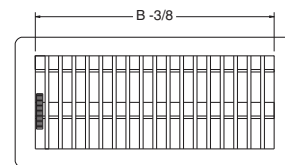

Face View

Side View

ITEM #	MODEL	SIZE (")	COLOUR	CTN/QTY
702001	RG0142	2-1/4 × 10	Brown	24
702002	RG0161	2-1/4 × 12	Brown	24
702003	RG0189	2-1/4 × 14	Brown	10
702004	RG0203	3 × 10	Brown	36
702005	RG0227	4 × 10	Brown	24
702006	RG0251	4 × 12	Brown	24
702007	RG0276	4 × 14	Brown	10
702011	RG0156	2-1/4 × 10	White	24
702012	RG0178	2-1/4 × 12	White	24
702019	RG0198	2-1/4 × 14	White	10
702015	RG0222	3 × 10	White	36
702017	RG0246	4 × 10	White	24
702008	RG0266	4 × 12	White	24
702009	RG0283	4 × 14	White	10
702025	RG0154	2-1/4 × 10	Almond	10
702026	RG0176	2-1/4 × 12	Almond	10
702024	RG0195	2-1/4 × 14	Almond	10
702027	RG0219	3 × 10	Almond	24
702023	RG0243	4 × 10	Almond	24
702010	RG0264	4 × 12	Almond	10
702028	RG0144	2-1/4 × 10	Beige	24
702029	RG0163	2-1/4 × 12	Beige	24
702030	RG0185	2-1/4 × 14	Beige	10
702031	RG0204	3 × 10	Beige	24
702032	RG0228	4 × 10	Beige	24
702033	RG0253	4 × 12	Beige	24
702034	RG0272	4 × 14	Beige	10
702102	RG0145	2-1/4 × 10	Black	24
702104	RG0164	2-1/4 × 12	Black	24
702105	RG1905	3 × 10	Black	36
702106	RG1319	4 × 10	Black	24
702107	RG0254	4 × 12	Black	24
702013	RG0174	2-1/4 × 12	Grey	24
702018	RG0193	2-1/4 × 14	Grey	10
702014	RG0216	3 × 10	Grey	36
702016	RG0240	4 × 10	Grey	24
702022	RG0261	4 × 12	Grey	24
702035	RG0279	4 × 14	Grey	10