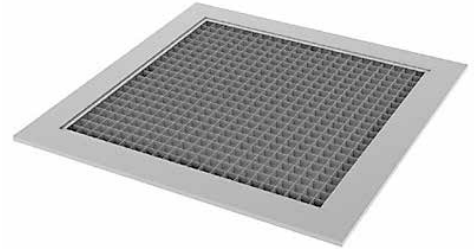

TITUS COMMERCIAL GRILLES, REGISTERS, AND DIFFUSERS

EGG CRATE CHANNEL FRAME — ALUMINUM

Aluminum egg crate return, aluminum border and grid.

ITEM #	MODEL	SIZE (")
720856	50F-7	12 × 12
720857	50F-7	24 × 12
720858	50F-7	24 × 24

EGG CRATES

Aluminum egg crate return, aluminum border and grid.

Surface Mount Border Option

ITEM #	MODEL	SIZE (")
720860	50F-1	6 × 6
720861	50F-1	8 × 4
720862	50F-1	8 × 6
720864	50F-1	8 × 8
720866	50F-1	10 × 4
720867	50F-1	10 × 6
720868	50F-1	10 × 8
720870	50F-1	10 × 10
720872	50F-1	12 × 6
720874	50F-1	12 × 8
720875	50F-1	12 × 10
720876	50F-1	12 × 12
720878	50F-1	14 × 6
720880	50F-1	14 × 8
720882	50F-1	14 × 10
720884	50F-1	14 × 14
720886	50F-1	16 × 8
720888	50F-1	16 × 10
720890	50F-1	16 × 12
720891	50F-1	16 × 14
720892	50F-1	16 × 16
720893	50F-1	18 × 12
720897	50F-1	18 × 18
720895	50F-1	20 × 10

ITEM #	MODEL	SIZE (")
720894	50F-1	20 × 20
720903	50F-1	22 × 4
720901	50F-1	22 × 10
720896	50F-1	22 × 22
720898	50F-1	24 × 8
720899	50F-1	24 × 10
720900	50F-1	24 × 12
720902	50F-1	24 × 14
720904	50F-1	24 × 16
720906	50F-1	24 × 18
720908	50F-1	24 × 20
720920	50F-1	24 × 24
720930	50F-1	30 × 8
720940	50F-1	30 × 10
720941	50F-1	30 × 12
720942	50F-1	30 × 14
720943	50F-1	30 × 16
720944	50F-1	30 × 18
720945	50F-1	30 × 20
720947	50F-1	30 × 24
720950	50F-1	48 × 12
720960	50FF	24 × 24