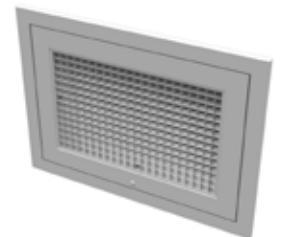

Lay-In Border Option

ITEM #	MODEL	SIZE (")
720932	50F-1	10 × 10
720933	50F-1	22 × 4
720934	50F-1	22 × 10
720936	50F-1	22 × 22